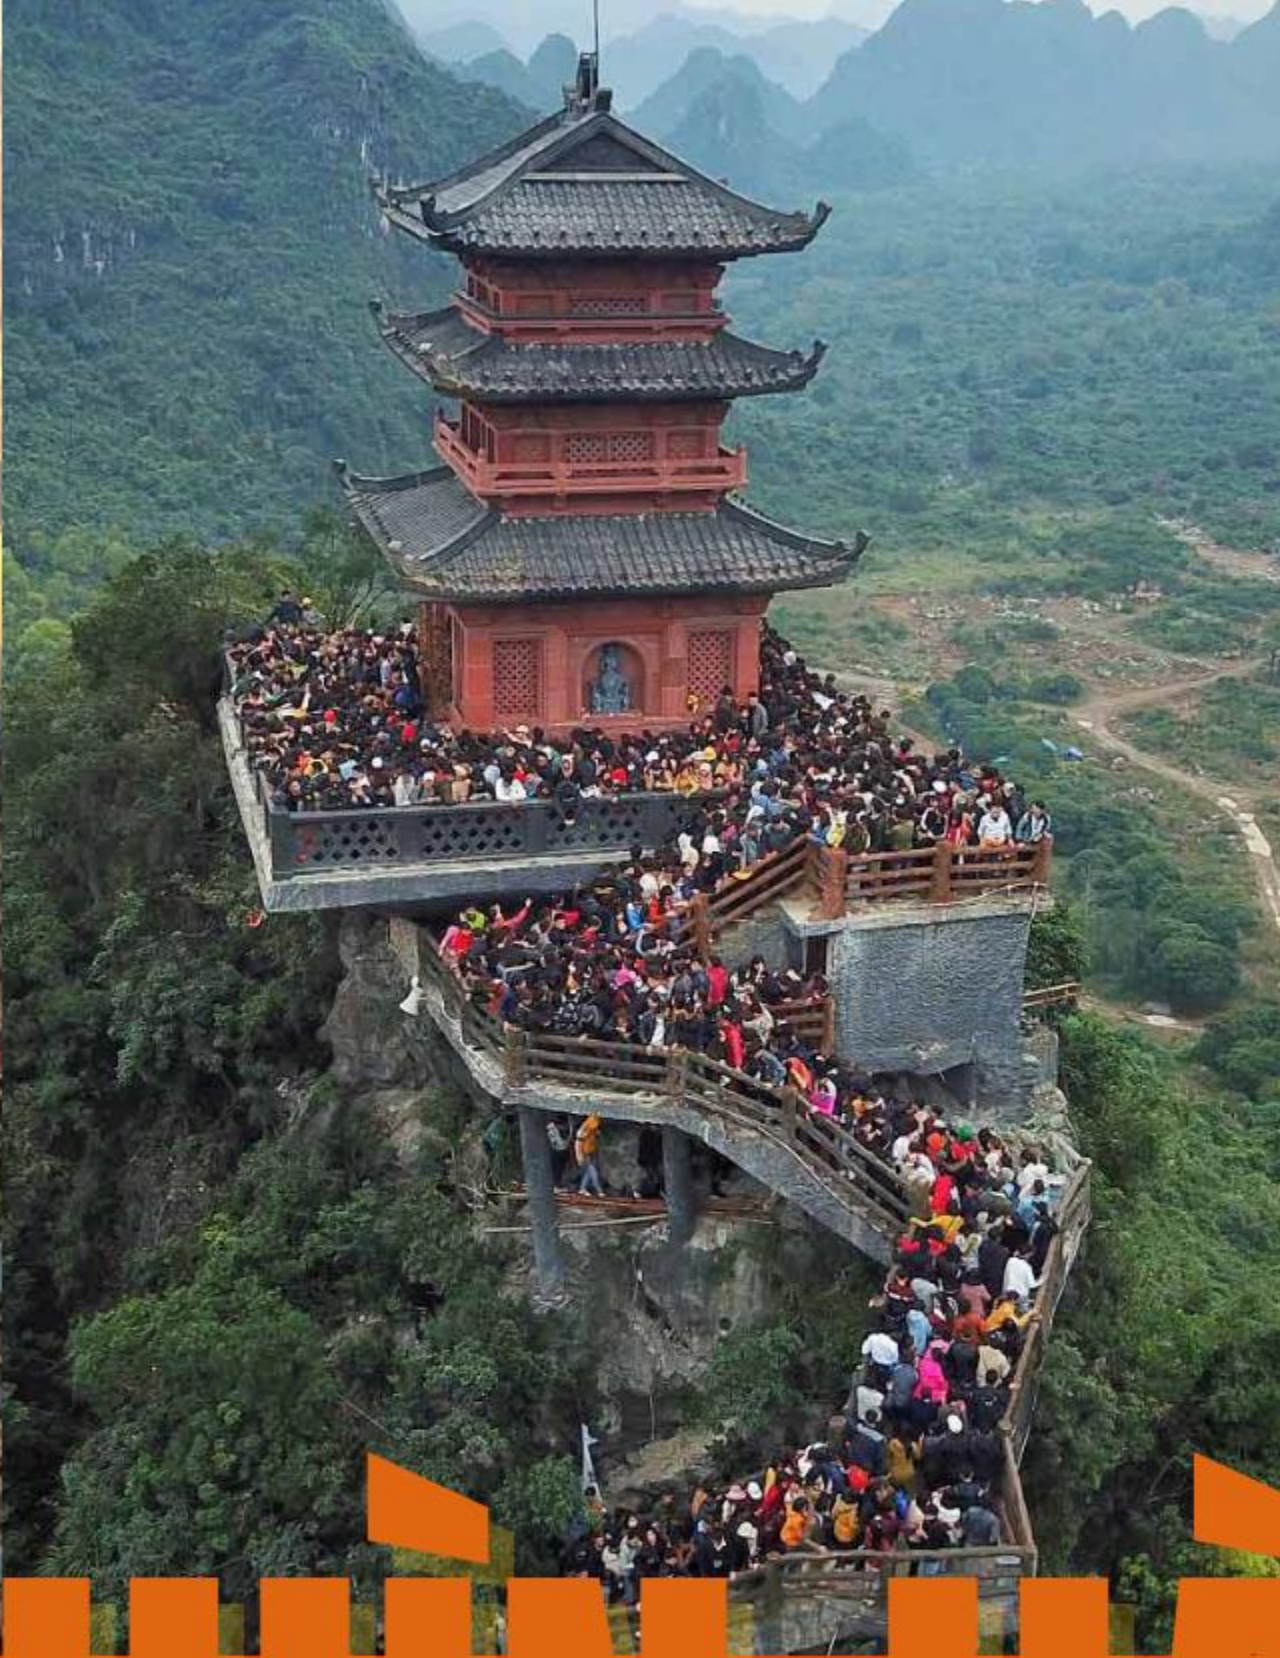

ĐÀO TẠO

chuyên sâu

“ THIẾU TẦM NHÌN
BẠN CHẴNG LÀM
ĐƯỢC GÌ CẢ ”

— DONALD TRUMP —

TÂM NHÌN HÀ NAM

VỊ TRÍ

ĐẦU TƯ HẠ TẦNG

ĐÔ THỊ HOÁ

Hà Nam: Tăng trưởng mạnh mẽ từ hệ thống khu công nghiệp hiện đại

Hà Nam, một trong những địa phương đi đầu trong phát triển khu công nghiệp, đã và đang khẳng định vai trò quan trọng trong nền kinh tế công nghiệp của Việt Nam. Sau hơn hai thập kỷ phát triển, tỉnh đã xây dựng thành công hệ thống khu công nghiệp đồng bộ, hiện đại, thu hút hàng nghìn dự án đầu tư từ các doanh nghiệp lớn trong và ngoài nước. Với hạ tầng hoàn thiện và chính sách ưu đãi đầu tư hợp lý, Hà Nam đang trở thành điểm đến lý tưởng cho các nhà đầu tư, đồng thời góp phần thúc đẩy tăng trưởng kinh tế bền vững tại địa phương.