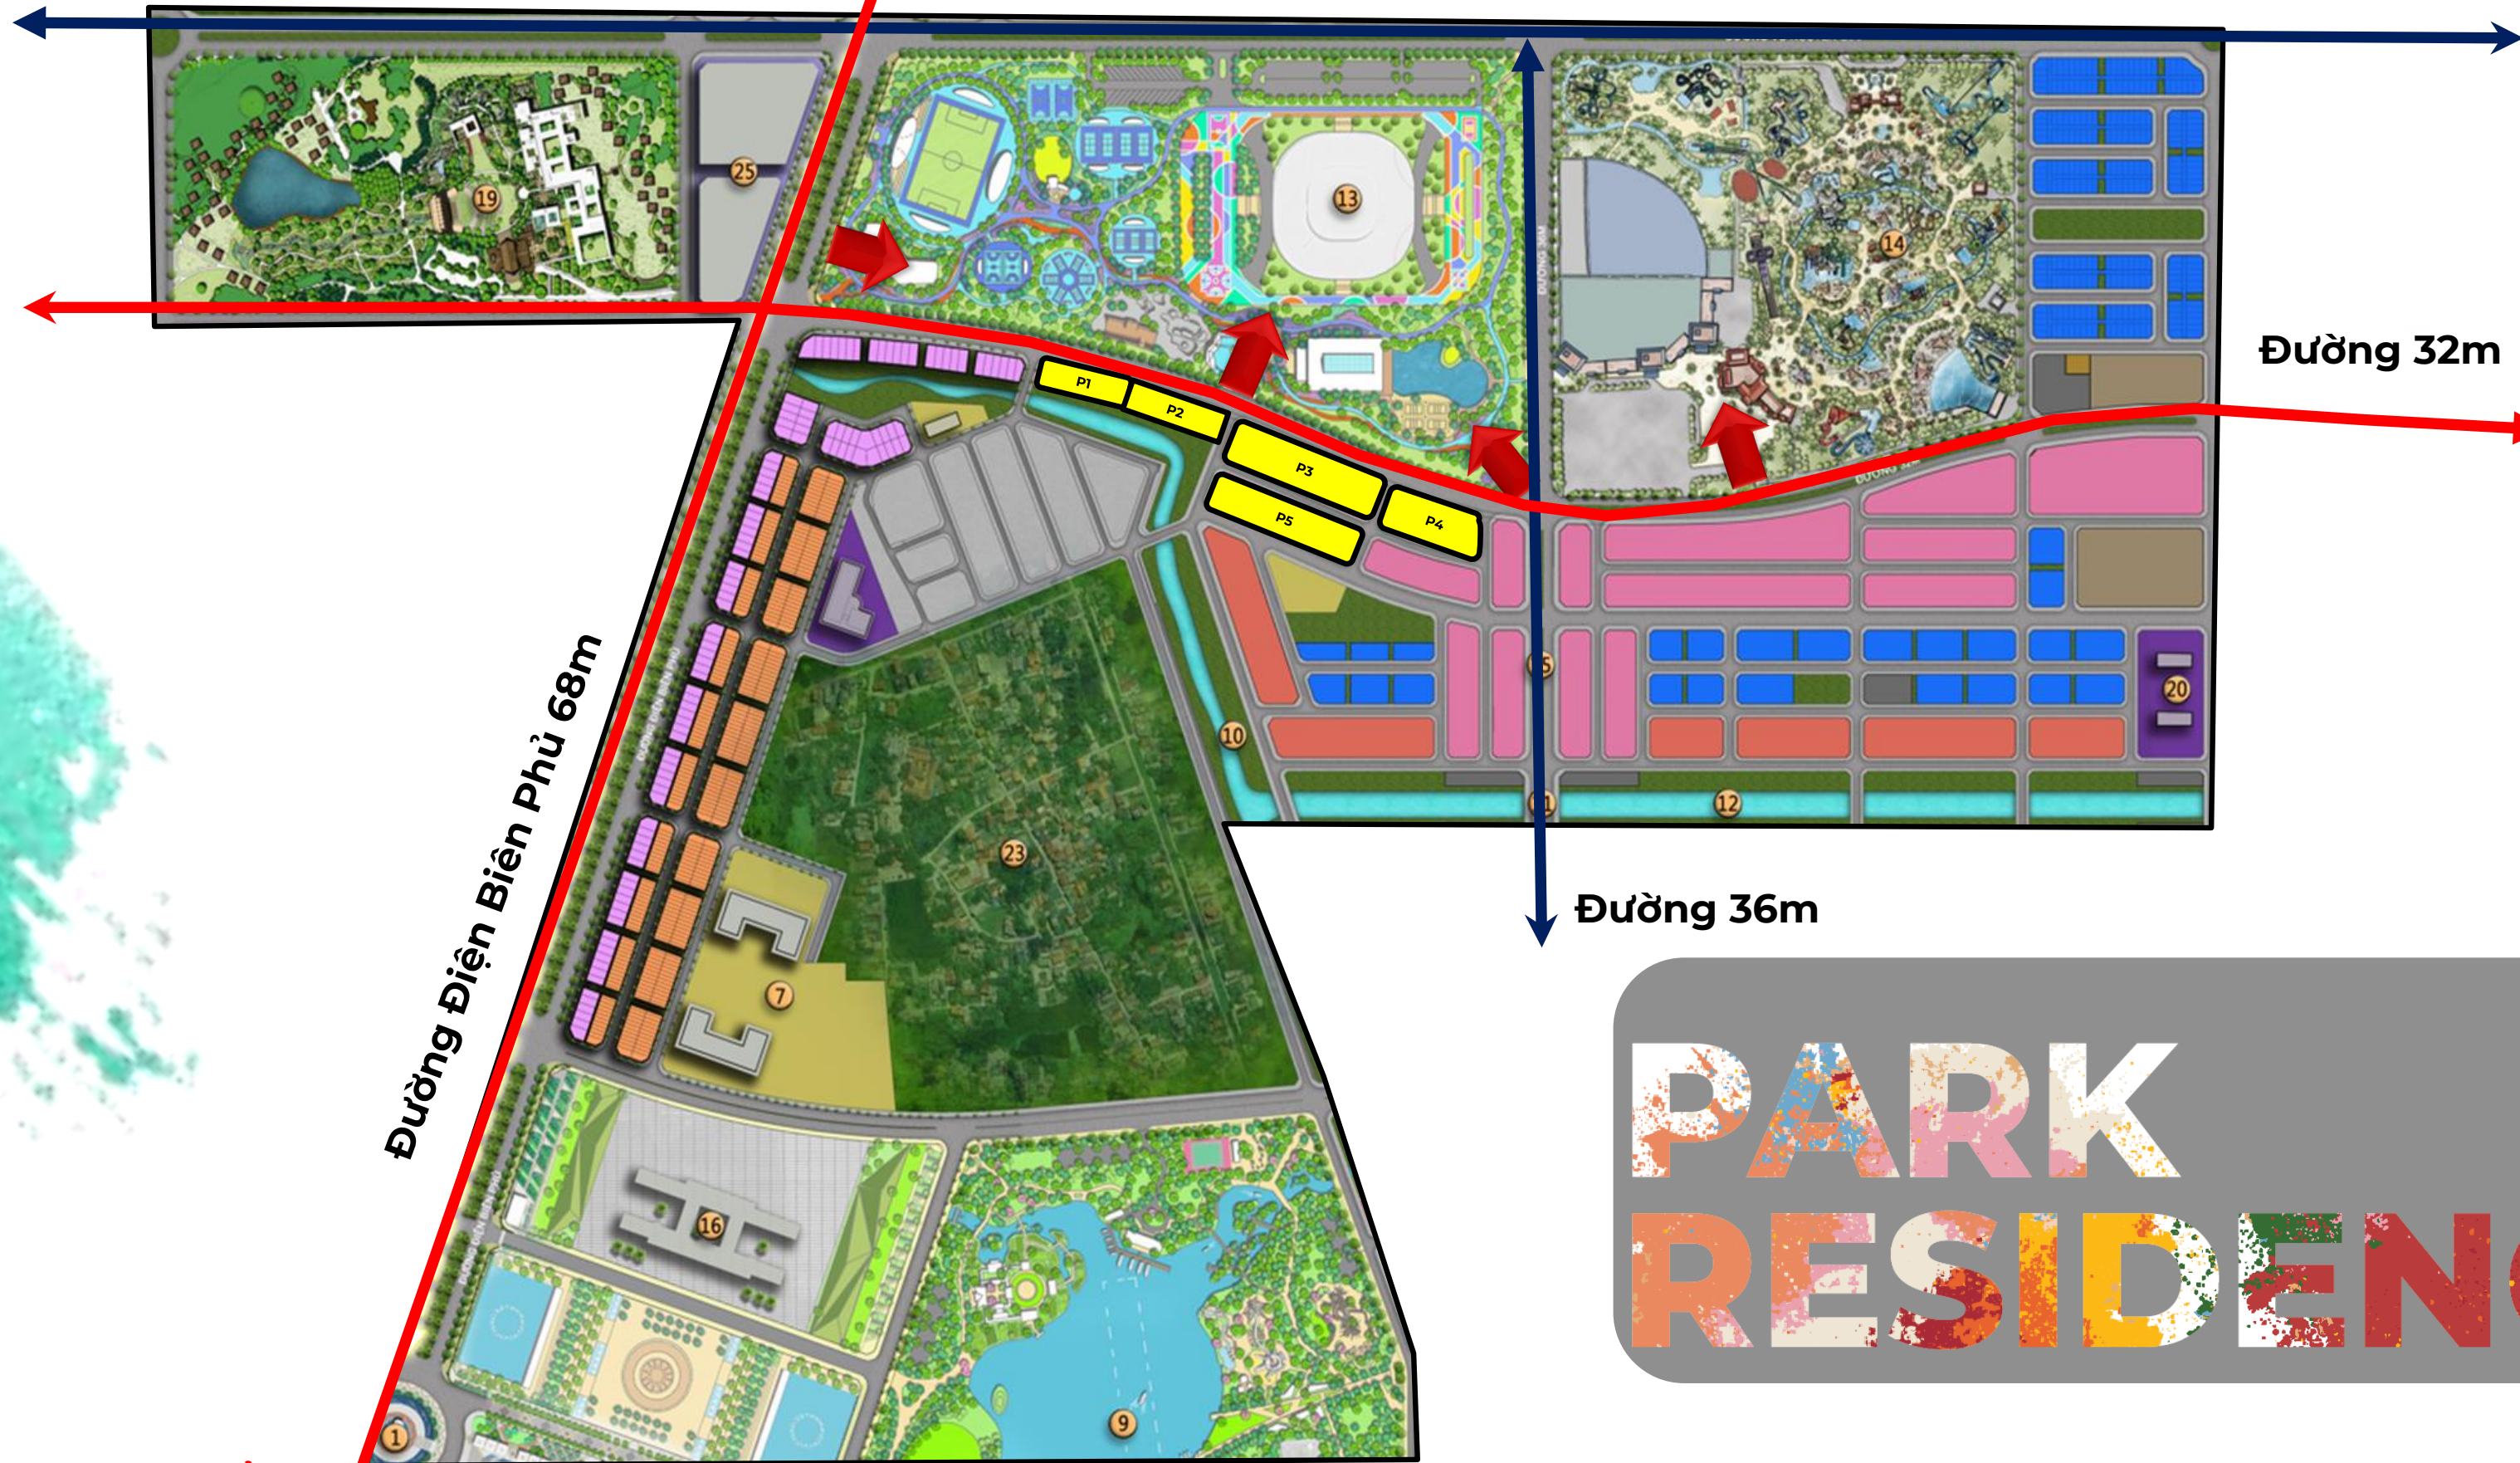

Đường Võ Nguyên Giáp 42m

Đường 32m

DA SG
tương lai

Đường 36m

Đường Điện Biên Phủ 68m

TP Phủ Lý

PARK RESIDENCE

*HÌNH ẢNH MINH HỌA