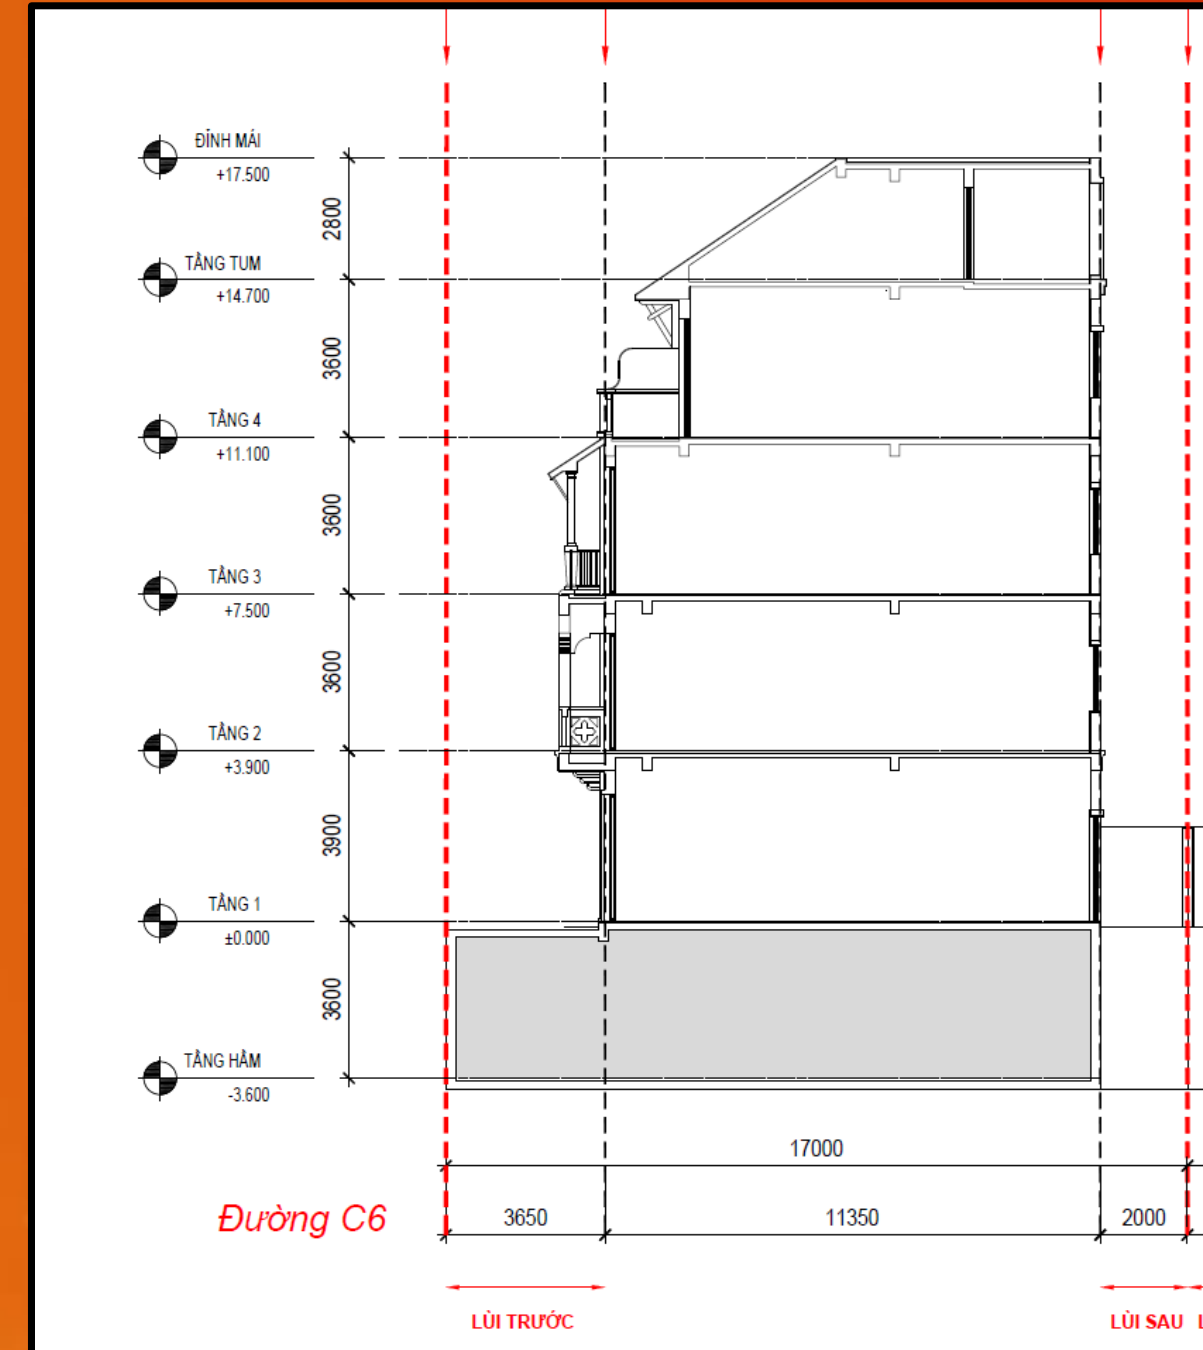

- VILLA 10M MẶT TIỀN
- VILLA 11M MẶT TIỀN
- TOWNHOUSE 8M MẶT TIỀN
- TOWNHOUSE 4M MẶT TIỀN

Các hình ảnh và thông số mang tính chất minh họa và tham khảo. Thông số bán vẽ chỉ là tương đối đến thời điểm hiện tại. Thông số chính thức của từng căn được quy định tại văn bản ký kết với Khách hàng/Theo quy định của QCVN.

**ĐA DẠNG
CÔNG NĂNG
SỬ DỤNG**

CHIỀU CAO TẦNG

 Cao 4.5 tầng

 Cao 3.5 tầng

CĂN MẶT TIỀN 4M CAO 4.5 TẦNG

Dãy C1

Dãy C6

CĂN MẶT TIỀN 8M CAO 4.5 TẦNG