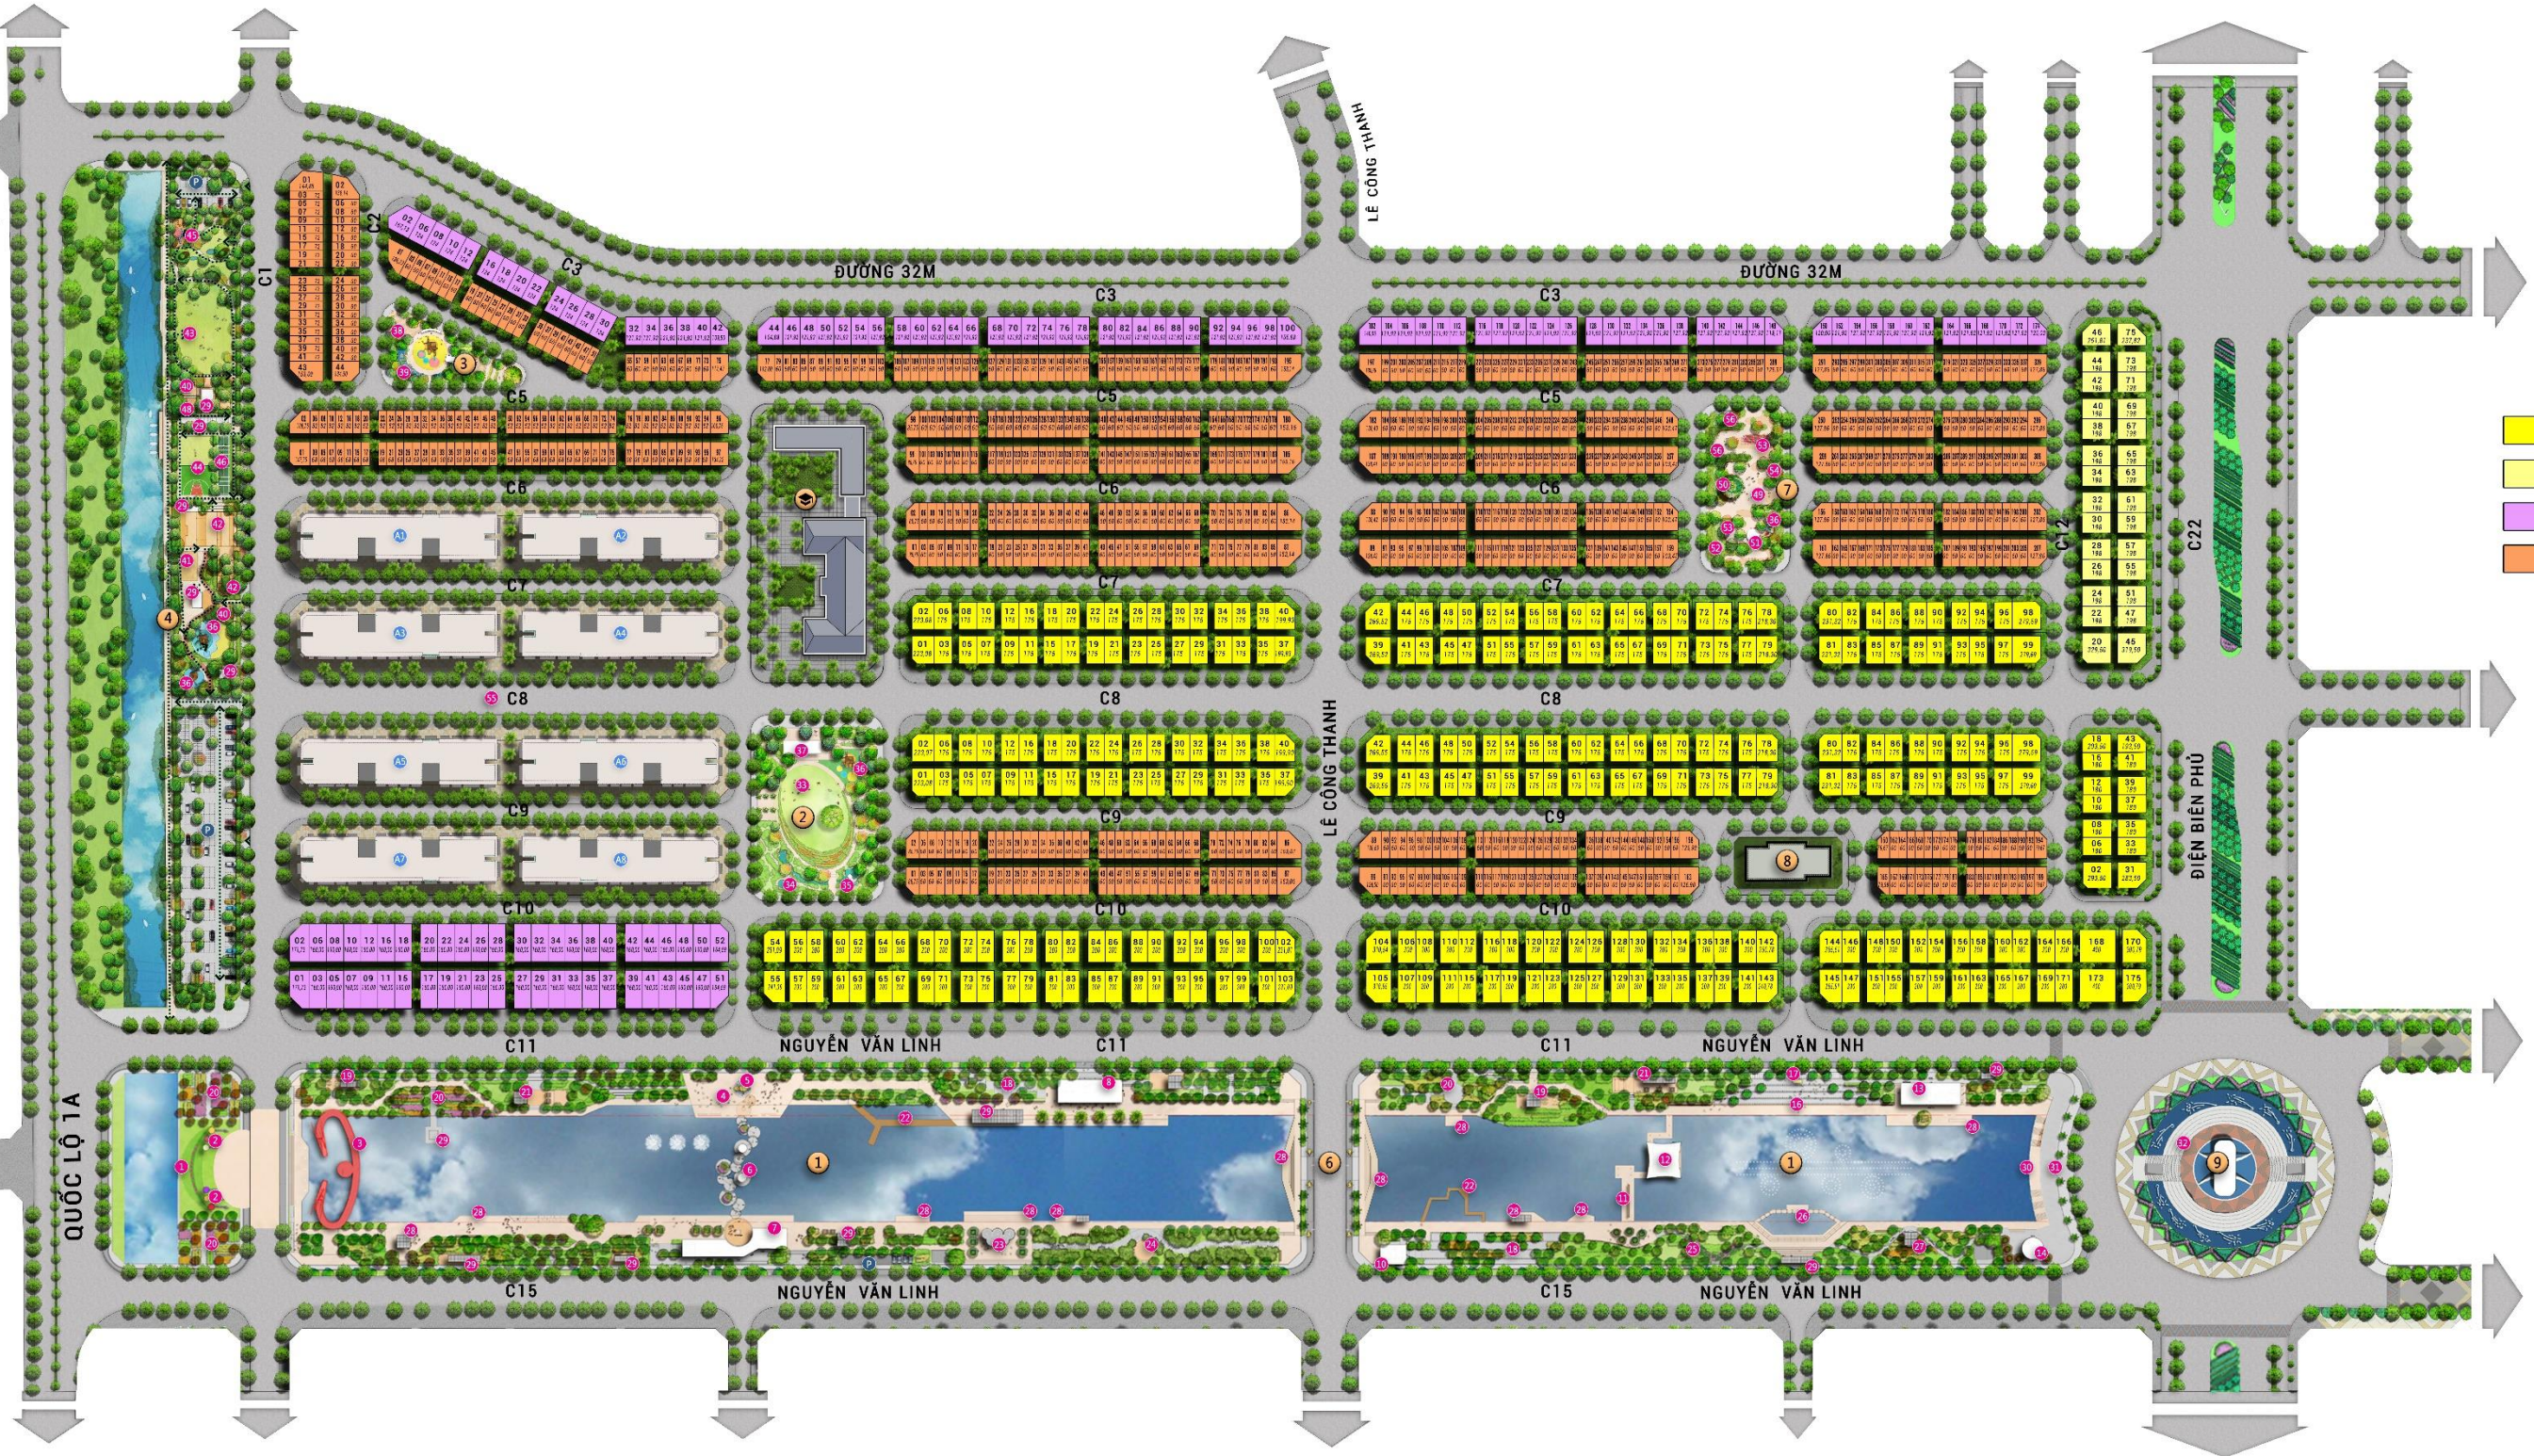

**TẬN HƯỞNG CUỘC SỐNG TRONG ĐÔ THỊ
NGHỈ DƯỠNG 1001 TIỆN ÍCH**

KIM NGÂN

GHI CHÚ

- 1 CÔNG VIÊN LỄ HỘI
- 2 Biển tên dự án
- 3 Biểu tượng cổng chào Cột Trống Hội
- 4 Cầu Long Kiều
- 5 Quảng trường chính mặt kênh
- 6 Điều khắc điểm nhấn Trâu Kim Tiên
- 7 Cầu Kim Lọng
- 8 Cafe & Gallery Vương Phục
- 9 Nhà hàng Thương Quán
- 10 Nhà vệ sinh công cộng Mô Trâu
- 11 Cầu Zig Zag
- 12 Quán Cafe Vó
- 13 Quán Cafe Lê
- 14 Quầy thông tin hình trống
- 15 Khán đài mặt kênh
- 16 Điều khắc đầu vật Liễu Đồi
- 17 Quảng trường bậc thang mặt kênh
- 18 Sân chơi trẻ em, gym ngoài trời & chòi nghỉ
- 19 Vườn hoa
- 20 Vườn nướng mặt kênh
- 21 Đường dạo gỗ trên sông
- 22 Pavilion Đồng xu may mắn
- 23 Vườn tre trúc
- 24 Giàn hoa
- 25 Ao sen & Đường dạo Cổng Chương
- 26 Vườn xương rồng
- 27 Sân ngắm cảnh trên kênh
- 28 Chòi nghỉ cảnh quan
- 29 Tường tranh gốm
- 30 Hầm vượt đường bộ
- 31 Quảng trường Trống Đội Tam
- 32 VƯỜN THỰC VẬT
- 33 Thảm cỏ lớn
- 34 Đài phun nước may mắn
- 35 Cầu dạo bộ cảnh quan
- 36 Sân chơi trẻ em
- 37 Pavilion cộng đồng
- 38 VƯỜN TRÈ EM
- 39 Sân lớn
- 40 Vườn nước
- 41 TỔ HỢP THỂ THAO
- 42 Sân thể thao ngoài trời
- 43 Sân chơi trẻ em
- 44 Chòi nghỉ
- 45 Sân chơi cát
- 46 Sân trượt patin
- 47 Thảm cỏ đa năng
- 48 Sân bóng rổ
- 49 Vườn thú cưng
- 50 Bãi đỗ xe
- 51 Vườn cờ
- 52 Sân cầu lông / pickleball
- 53 Khu nhà cao tầng
- 54 CẦU KIM TIÊN
- 55 VƯỜN TRE
- 56 Quảng trường
- 57 Cây điểm nhấn
- 58 Chòi nghỉ chuông gió
- 59 Đường dạo đá nhảy
- 60 Sân chơi trẻ em
- 61 Vườn thư giãn
- 62 Vườn thể dục ngoài trời
- 63 Rừng tre trúc
- 64 CLUBHOUSE
- 65 BIỂU TƯỢNG TRỐNG ĐỘI TAM
- 66 TRƯỜNG HỌC

- VILLA 10M MẶT TIỀN
- VILLA 11M MẶT TIỀN
- TOWNHOUSE 8M MẶT TIỀN
- TOWNHOUSE 4M MẶT TIỀN

Các hình ảnh và thông số mang tính chất minh họa và tham khảo. Thông số bán vẽ chỉ là tương đối đến thời điểm hiện tại. Thông số chính thức của từng căn được quy định tại văn bản ký kết với Khách hàng/Theo quy định của QCVN.