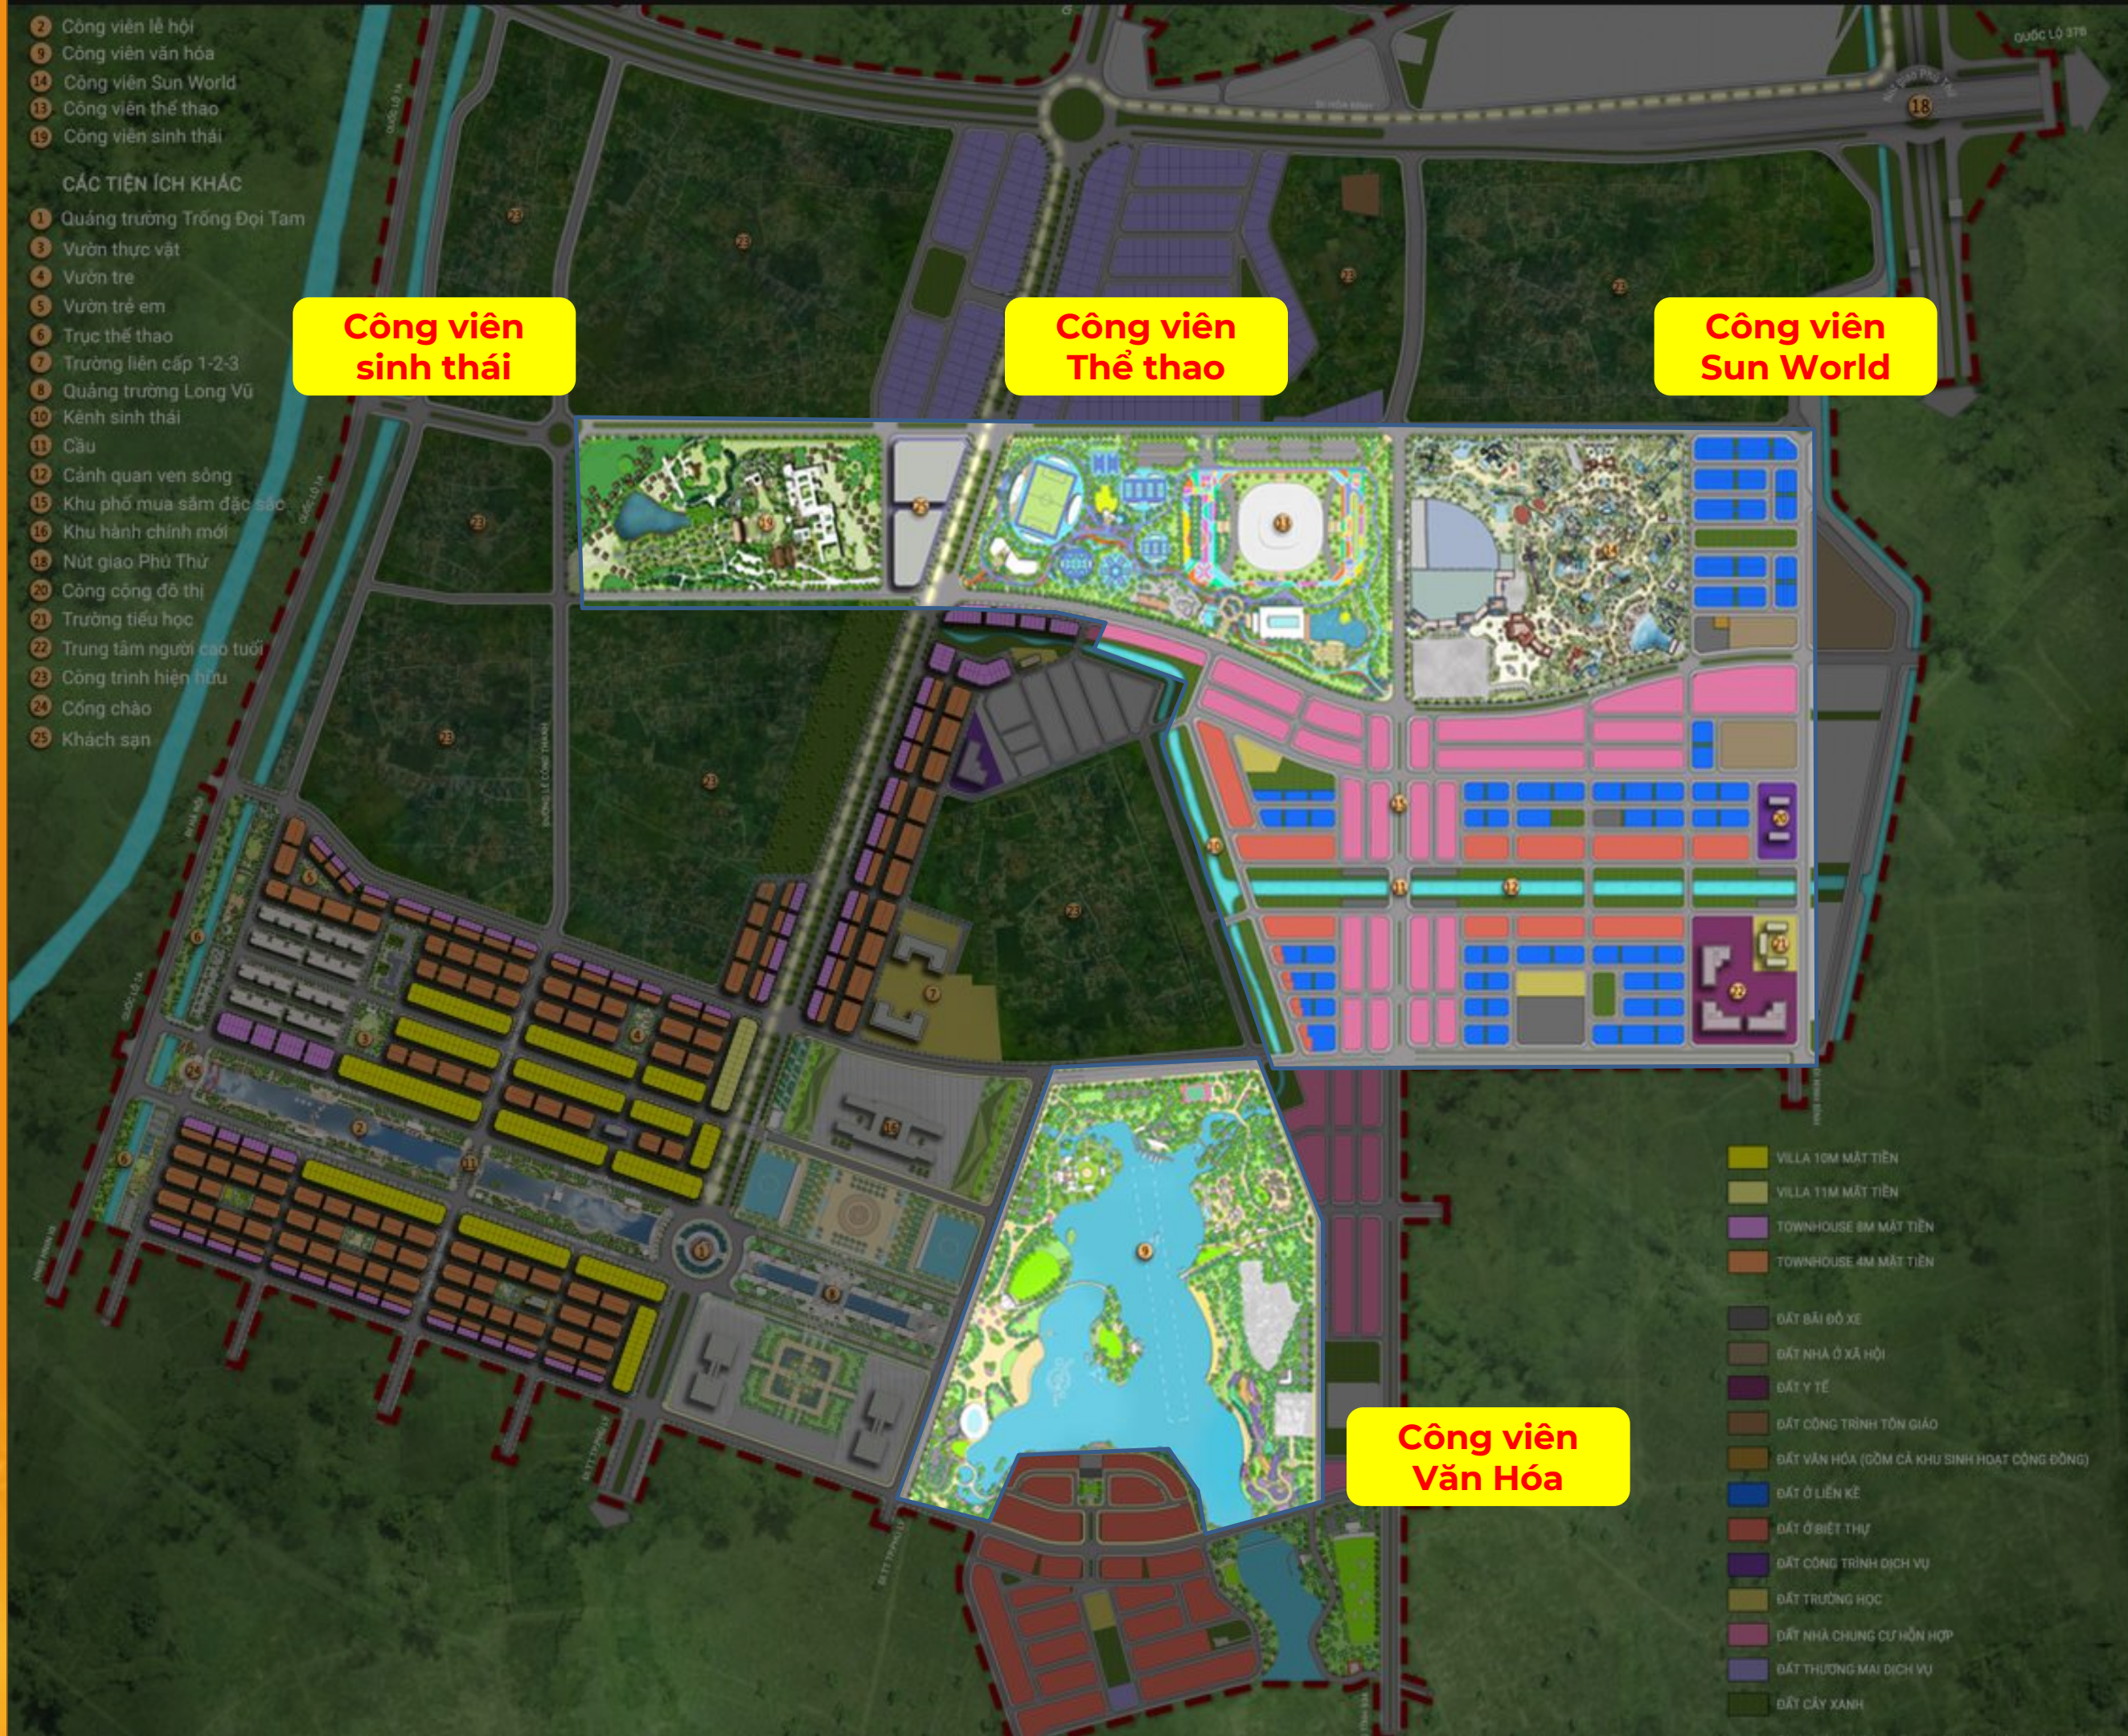

DIỆN BIÊN PHỦ 68M

GIAO LỘ TRUNG TÂM 32M

NÚT GIAO PHÚ THỦ

HẦM KẾT NỐI

CAO TỐC CG - NB

VĐ5

TRUNG TÂM DU LỊCH GIẢI TRÍ BỐN MÙA

THỪA HƯỞNG LỢI THẾ TỪ 4 ĐẠI CÔNG VIÊN:

- Công viên Sinh thái
- Công viên Thể thao
- Công viên Sun World
- Công viên Văn hóa

*HÌNH ẢNH MINH HỌA

CÔNG VIÊN SINH THÁI

PROGRAM
RESOURCE

PLAY
EQUIPMENT

SENSORY
RICH

FUN FOR ALL
AGES

INCLUSIVE
FOR ALL