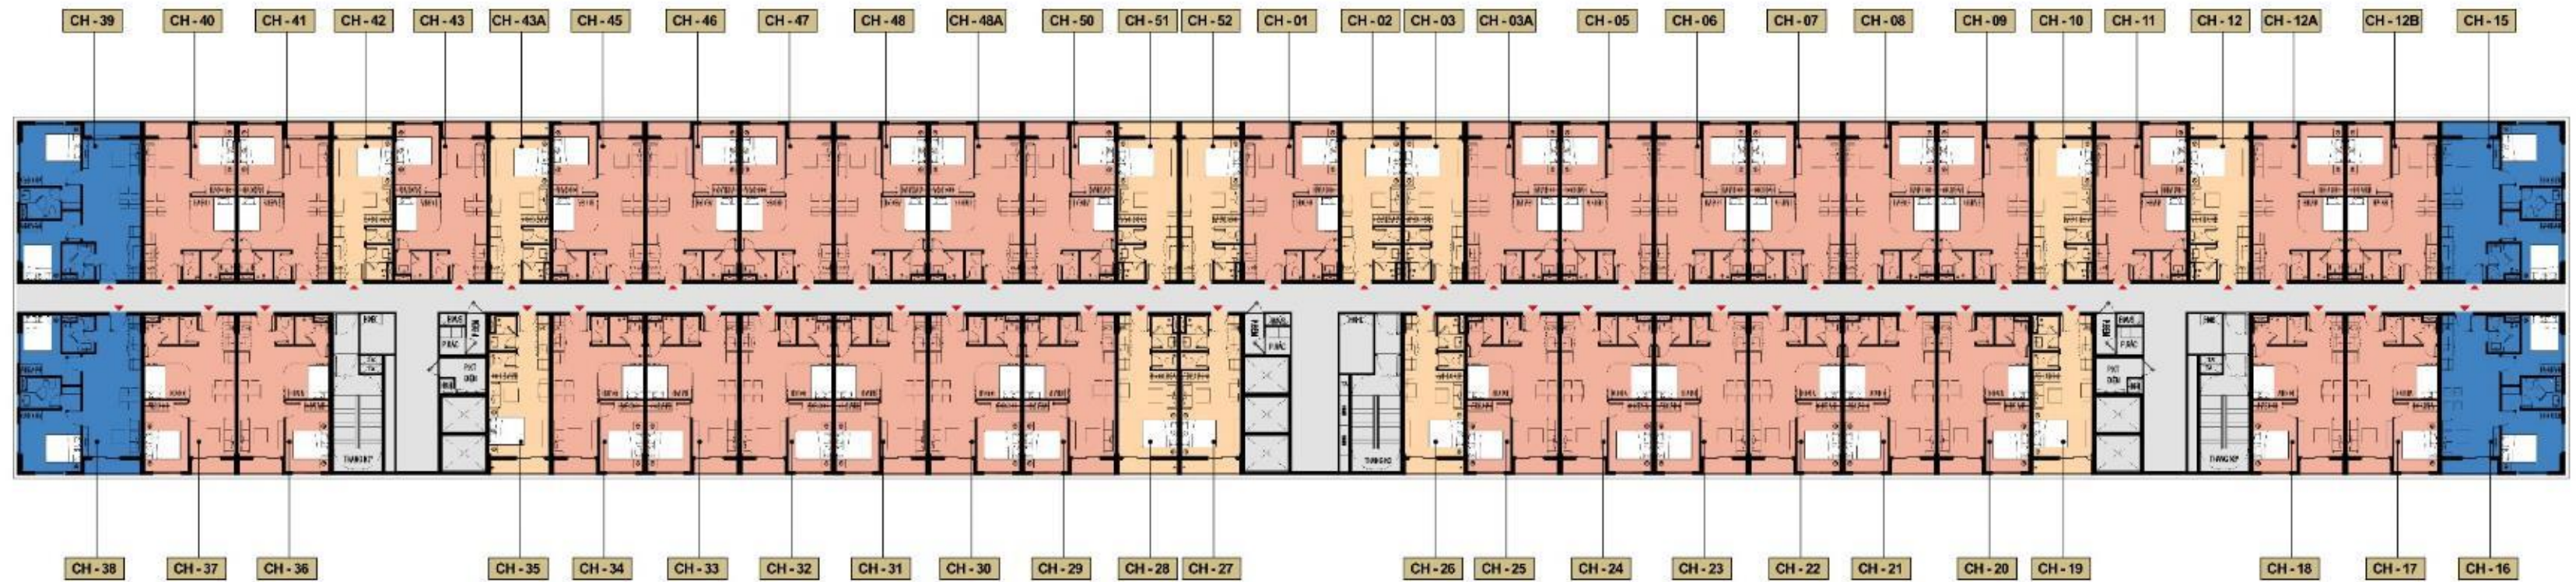

*HÌNH ẢNH MINH HỌA

*HÌNH ẢNH MINH HỌA

KHÔNG GIAN SỐNG ĐỘT PHÁ

CHIỀU CAO TÒA NHÀ: **54.0m**

* Hình ảnh chỉ mang tính minh họa, thông số có thể điều chỉnh theo thiết kế của CĐT và quyết định của CQNN

KHÔNG GIAN SỐNG ĐỘT PHÁ

** Hình ảnh chỉ mang tính minh họa, thông số có thể điều chỉnh theo thiết kế của CĐT và quyết định của CQNN*

** Chiều cao trên Mặt cắt là Chiều cao Tầng (sàn - sàn). Chưa bao gồm các hạng mục hoàn thiện trần, sàn,...*

***HÌNH ẢNH MINH HỌA**

KHÔNG GIÀN SỐNG

ĐỘT PHÁ

MÁI

KHÔNG GIAN SỐNG ĐỘT PHÁ

MẶT BẰNG TẦNG 03-09 TÒA P3

LAYOUT ĐIỂN HÌNH

CHÚ THÍCH

- VILLA 10M MẶT TIỀN
- VILLA 11M MẶT TIỀN
- TOWNHOUSE 8M MẶT TIỀN
- TOWNHOUSE 4M MẶT TIỀN

Các hình ảnh và thông số mang tính chất minh họa và tham khảo. Thông số bán vẽ chỉ là tương đối đến thời điểm hiện tại. Thông số chính thức của từng căn được quy định tại văn bản ký kết với Khách hàng/Theo quy định của QCVN.