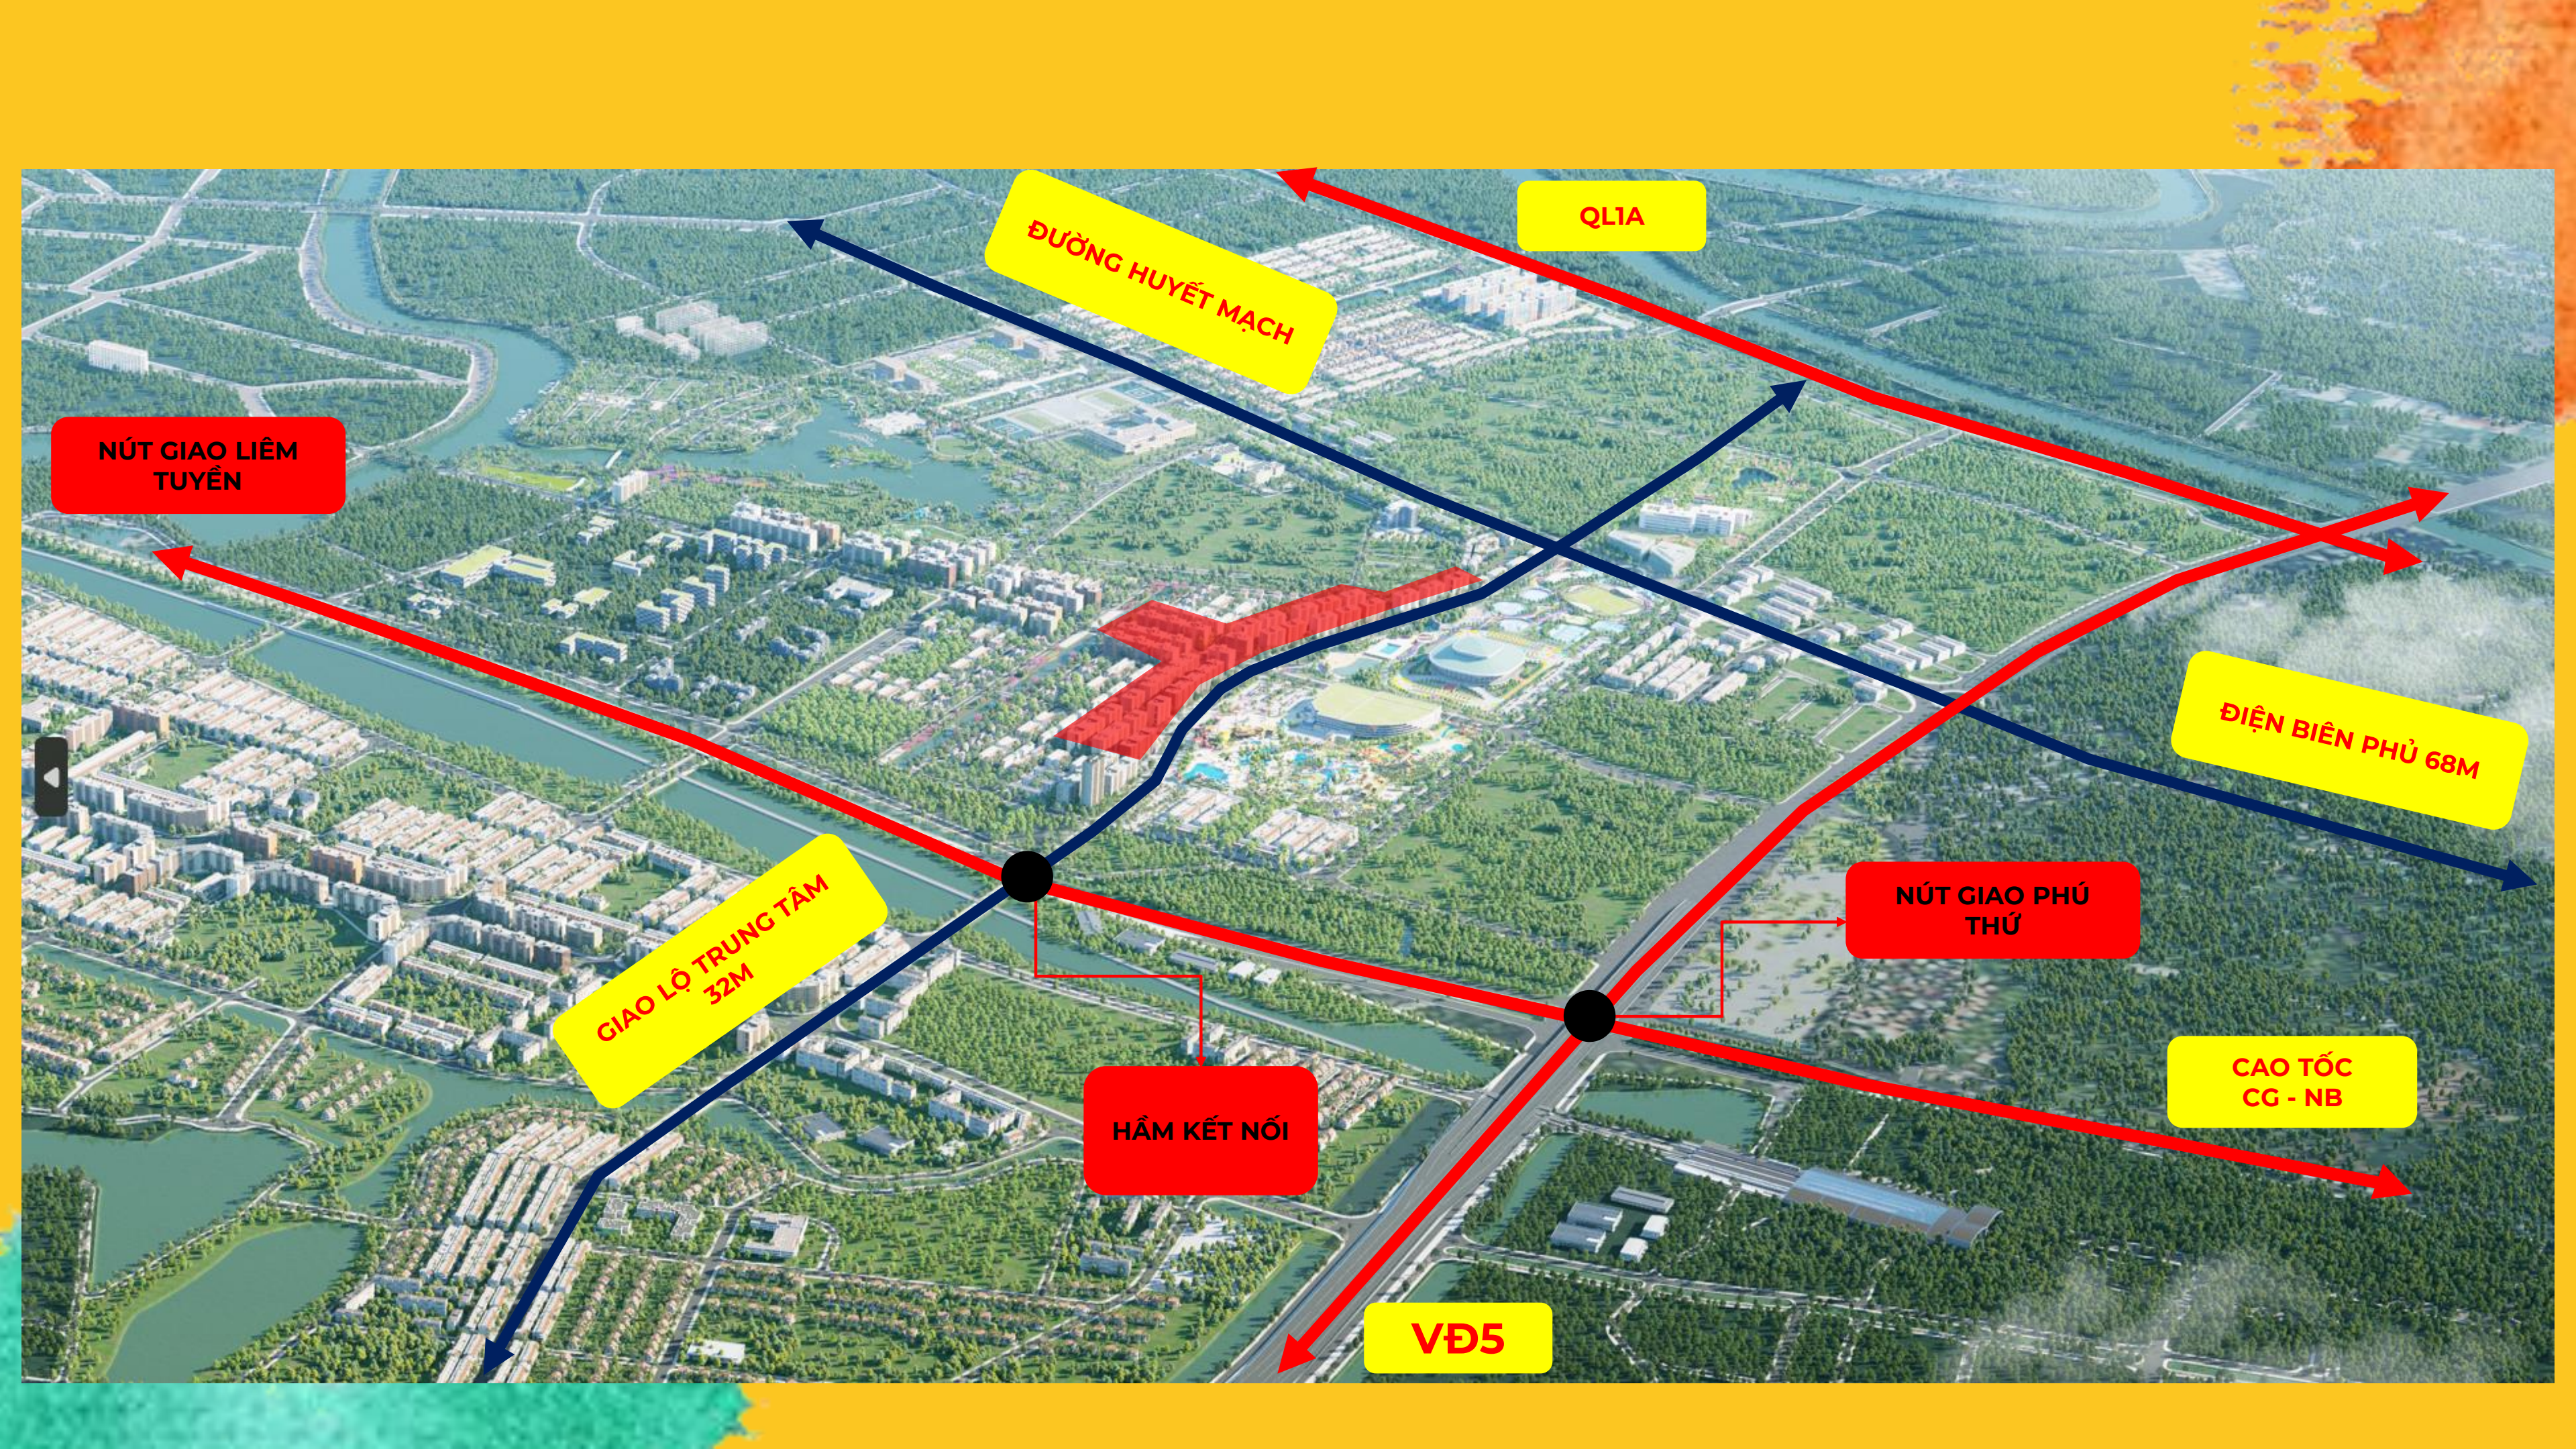

TRUNG TÂM
KINH TẾ - GIÁO DỤC - Y TẾ

TRUNG TÂM
DU LỊCH GIẢI TRÍ BỐN MÙA

HÀ NAM

VĂN MINH - VĂN HIẾN -
VĂN HÓA

SÔNG CHÂU - NÚI ĐỌI

ĐƯỜNG HUYẾT MẠCH

QL1A

NÚT GIAO LIÊM TUYỀN

DIỆN BIÊN PHỦ 68M

GIAO LỘ TRUNG TÂM 32M

NÚT GIAO PHÚ THỦ

HẦM KẾT NỐI

CAO TỐC CG - NB

VĐ5

TRUNG TÂM DU LỊCH GIẢI TRÍ BỐN MÙA

THỪA HƯỞNG LỢI THẾ TỪ 4 ĐẠI CÔNG VIÊN: