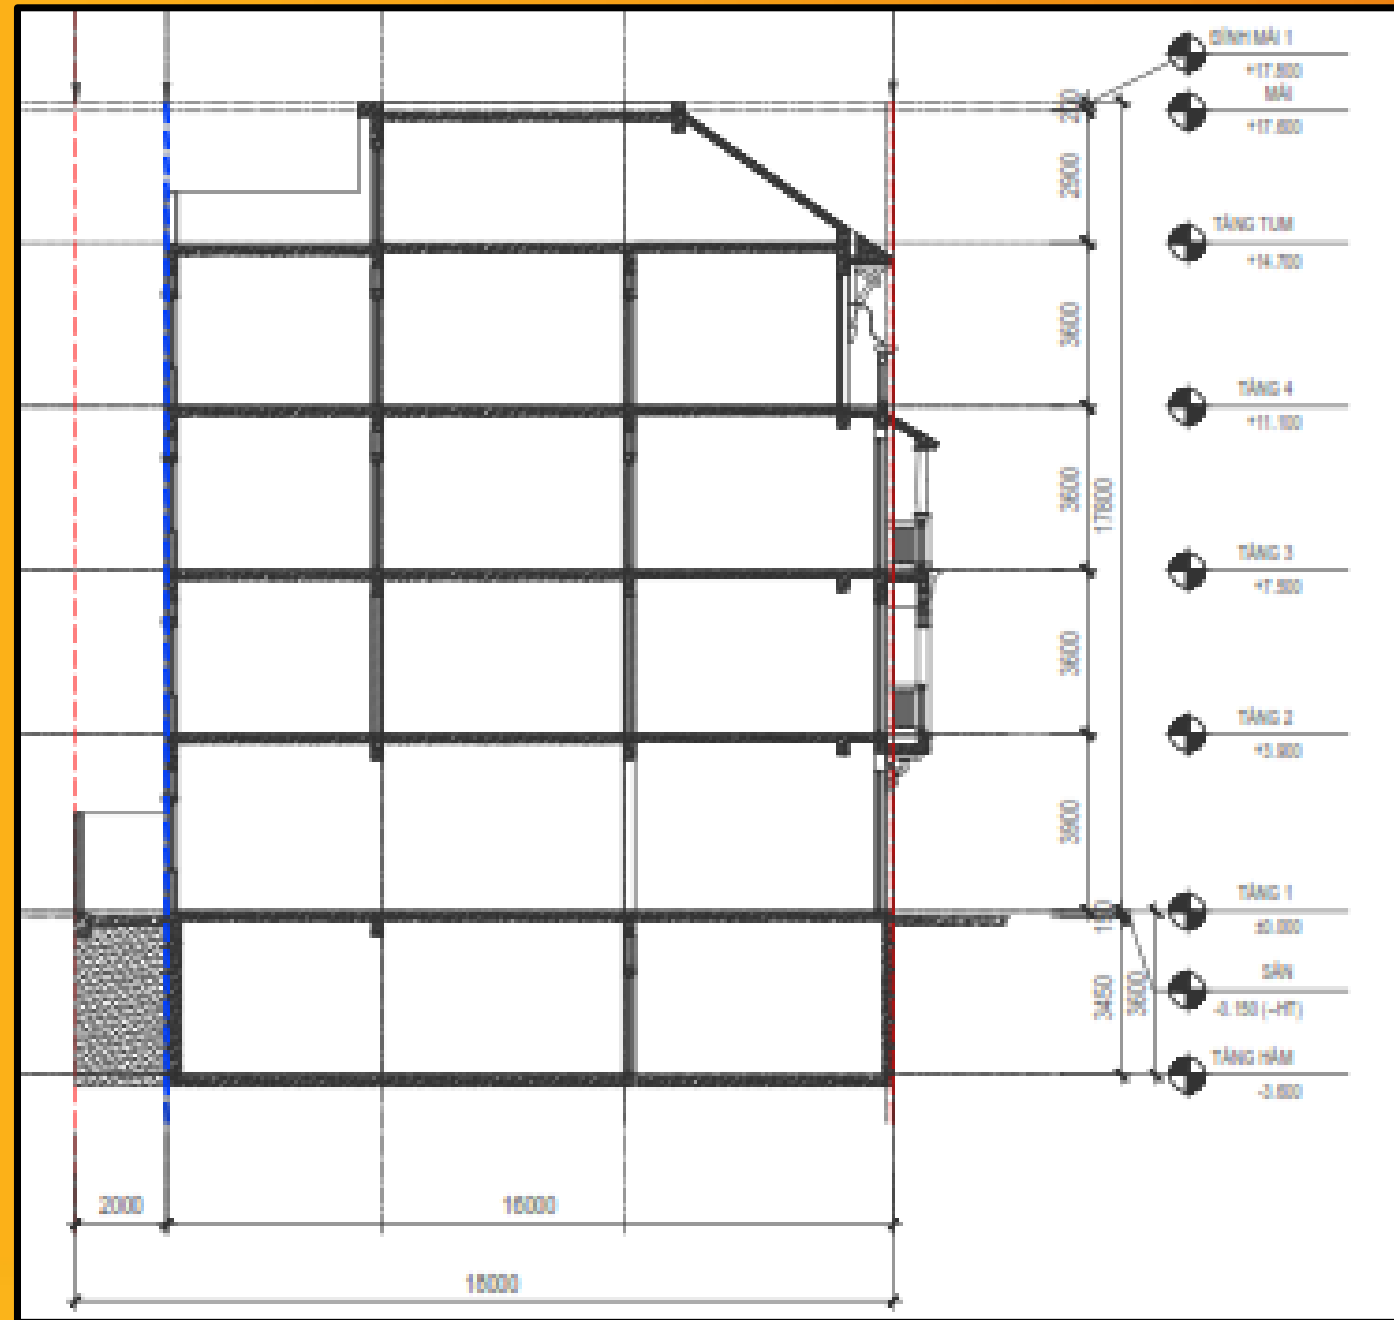

- VILLA 10M MẶT TIỀN
- VILLA 11M MẶT TIỀN
- TOWNHOUSE 8M MẶT TIỀN
- TOWNHOUSE 4M MẶT TIỀN

Các hình ảnh và thông số mang tính chất minh họa và tham khảo. Thông số bán vẽ chỉ là tương đối đến thời điểm hiện tại. Thông số chính thức của từng căn được quy định tại văn bản ký kết với Khách hàng/Theo quy định của QCVN.

**ĐA DẠNG
CÔNG NĂNG
SỬ DỤNG**

CHIỀU CAO TẦNG

 Cao 4.5 tầng

 Cao 3.5 tầng

CĂN MẶT TIỀN 4M CAO 4.5 TẦNG

Dãy C1

Dãy C6

CĂN MẶT TIỀN 8M CAO 4.5 TẦNG