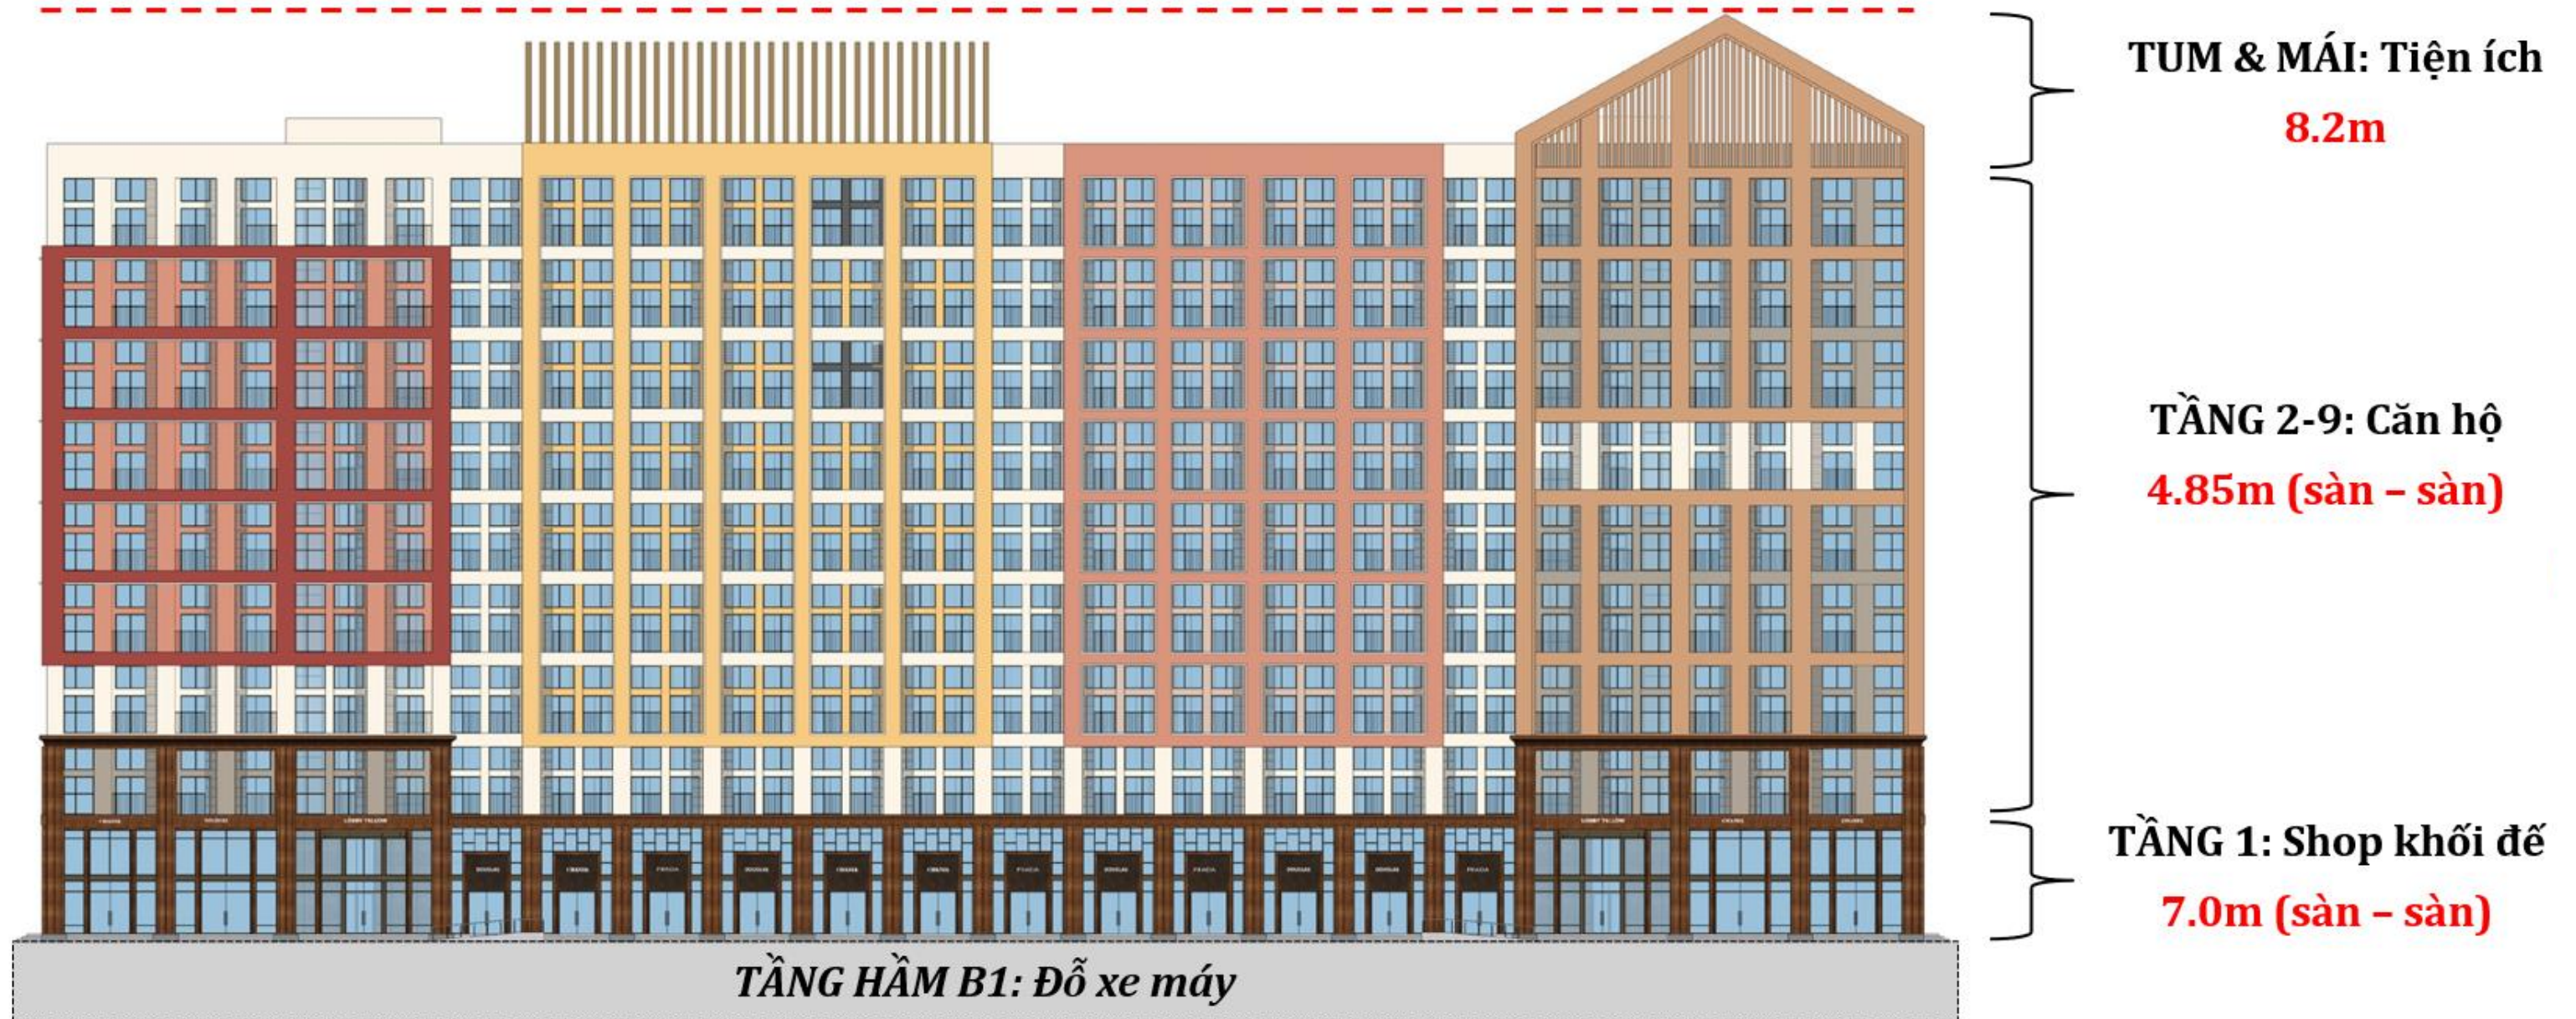

KIẾN TRÚC GIAO THOA TRUYỀN THỐNG & HIỆN ĐẠI

TRUYỀN THỐNG

传统

KIẾN TRÚC VUI TƯƠI

童趣

SẮC MÀU PHƯƠNG ĐÔNG

THÀNH PHỐ CẦU VỒNG

*HÌNH ẢNH MINH HỌA

*HÌNH ẢNH MINH HỌA

*HÌNH ẢNH MINH HỌA

KHÔNG GIAN SỐNG ĐỘT PHÁ

CHIỀU CAO TÒA NHÀ: **54.0m**

* Hình ảnh chỉ mang tính minh họa, thông số có thể điều chỉnh theo thiết kế của CĐT và quyết định của CQNN

KHÔNG GIAN SỐNG ĐỘT PHÁ