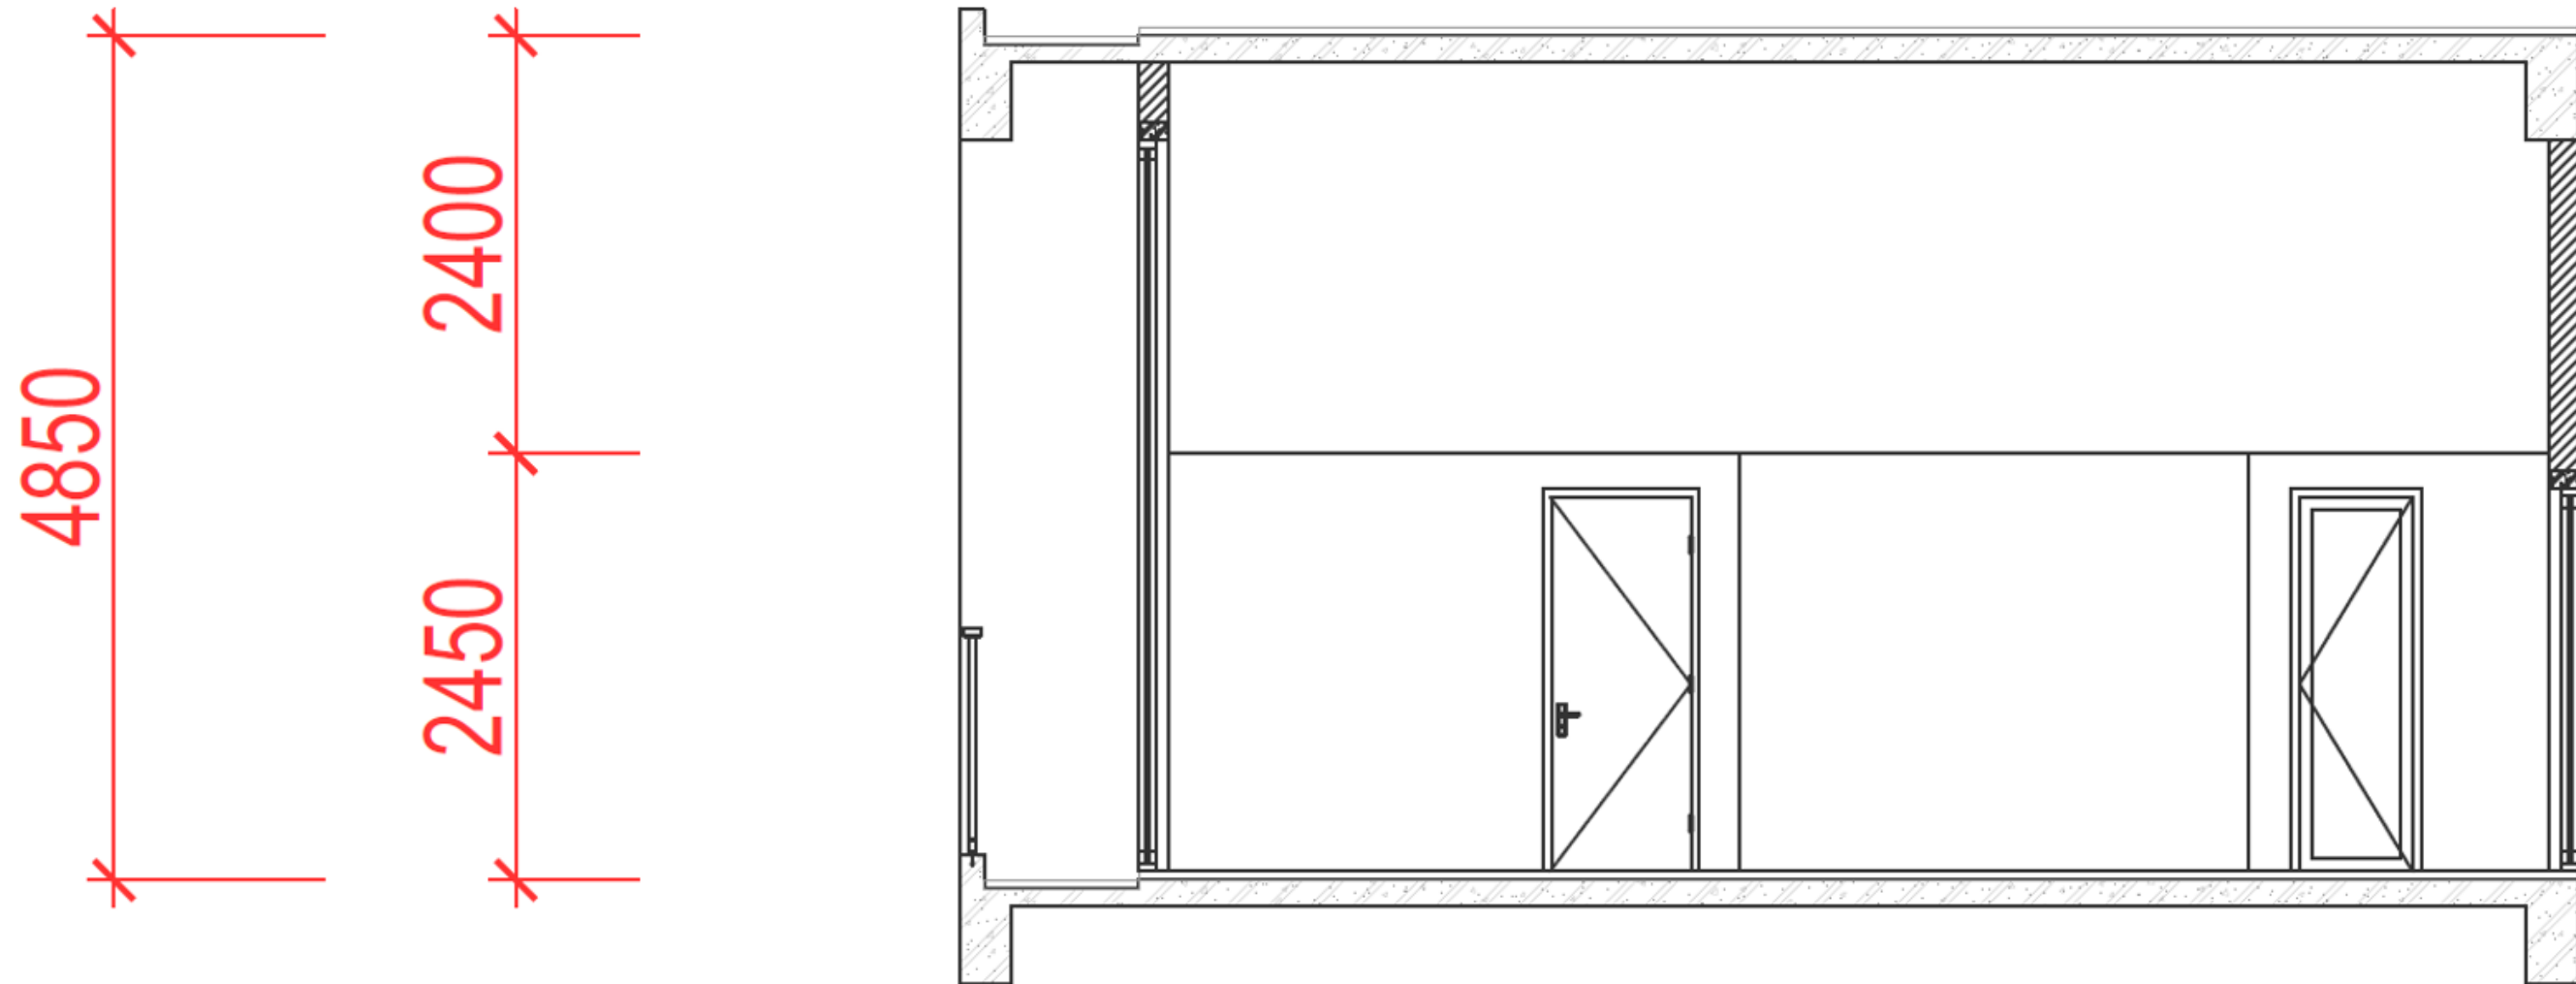

*HÌNH ẢNH MINH HỌA

*HÌNH ẢNH MINH HỌA

KHÔNG GIAN SỐNG ĐỘT PHÁ

CHIỀU CAO TÒA NHÀ: **54.0m**

* Hình ảnh chỉ mang tính minh họa, thông số có thể điều chỉnh theo thiết kế của CĐT và quyết định của CQNN

KHÔNG GIAN SỐNG ĐỘT PHÁ